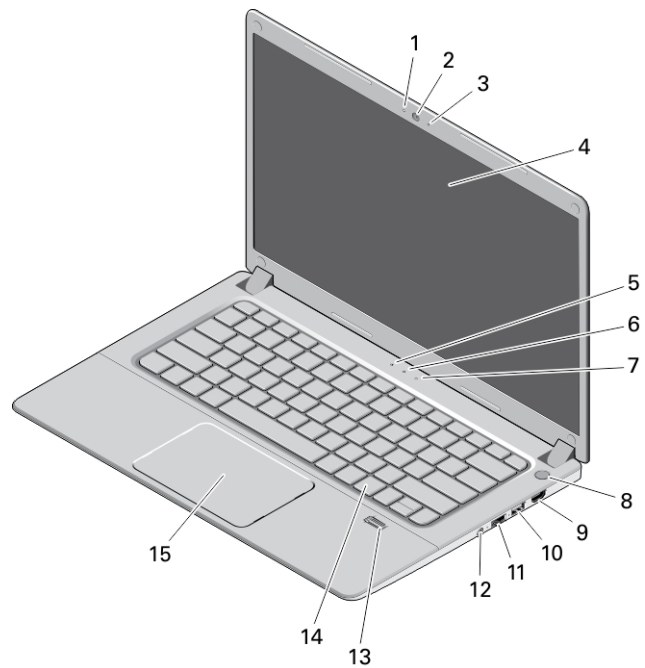

Dell Vostro 5470

מידע על התקנה ותכונות

אודות אזהרות

אזהרה:  "אזהרה" מציינת אפשרות של נזק לרכוש, פגיעה גופנית או מוות.

מבט מלפנים ומאחור

איור 1. מבט מלפנים

- | | |
|------------------------------|------------------------|
| 1. נורית מצב מצלמה | 9. HDMI מחבר |
| 2. מצלמה | 10. USB 3.0 מחבר |
| 3. מיקרופון | 11. מחבר רשת |
| 4. צג | 12. מחבר שמע |
| 5. נורית מחוון מתח | 13. קורא טביעות אצבעות |
| 6. נורית מצב סוללה | 14. מקלדת |
| 7. נורית פעילות של כונן קשיח | 15. משטח מגע |
| 8. לחצן הפעלה | |

איור 2. מבט מאחור

- | | |
|----------------------------|---------------------|
| 1. פתחי אוורור | 5. USB 3.0 מחבר |
| 2. חריץ כבל אבטחה | 6. SD-קורא כרטיסי ה |
| 3. מחבר אספקת חשמל | |
| 4. USB 3.0 PowerShare מחבר | |