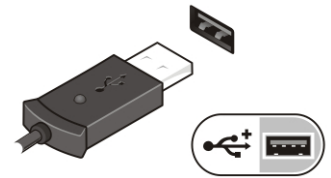

התראה:

בעת ניתוק כבל מתאם ה-AC מהמחשב, אחוז במחבר ולא בכבל עצמו, ומשוך בחוזקה אך בעדינות, כדי למנוע נזק לכבל. בעת ליפוף כבל מתאם ה-AC, הקפד להמשיך את זווית המחבר על מתאם ה-AC כדי למנוע נזק לכבל.

הערה:

התקנים מסוימים עשויים שלא להיות כלולים, אם לא הזמנת אותם.

1. חבר את מתאם ה-AC למחבר של מתאם ה-AC במחשב ולשקע החשמל.

איור 3. מתאם AC

2. חבר את כבל הרשת (אופציונלי).

איור 4. מחבר רשת

3. חבר התקני USB, כגון עכבר או מקלדת (אופציונלי).

איור 5. מחבר USB

4. פתח את צג המחשב ולחץ על לחצן ההפעלה כדי להפעיל את המחשב.

איור 6. לחצן הפעלה

 הערה:

מומלץ להפעיל ולכבות את המחשב פעם אחת לפחות, לפני התקנת כרטיסים או חיבור המחשב להתקן עגינה או להתקן חיצוני אחר, כגון מדפסת.

מפרטים

 הערה:

ההצעות עשויות להשתנות מאזור לאזור. המפרטים הבאים הם רק אלה שהחוק דורש שישלחו יחד עם המחשב. לקבלת רשימה מפורטת של המפרט עבור המחשב שברשותך, עבור אל הסעיף **מפרט במדריך** הזמין באתר התמיכה בכתובת dell.com/support. לקבלת מידע נוסף על התצורה של המחשב שברשותך, עבור אל **עזרה ותמיכה** במערכת ההפעלה Windows ובחר באפשרות להציג מידע על המחשב שברשותך.